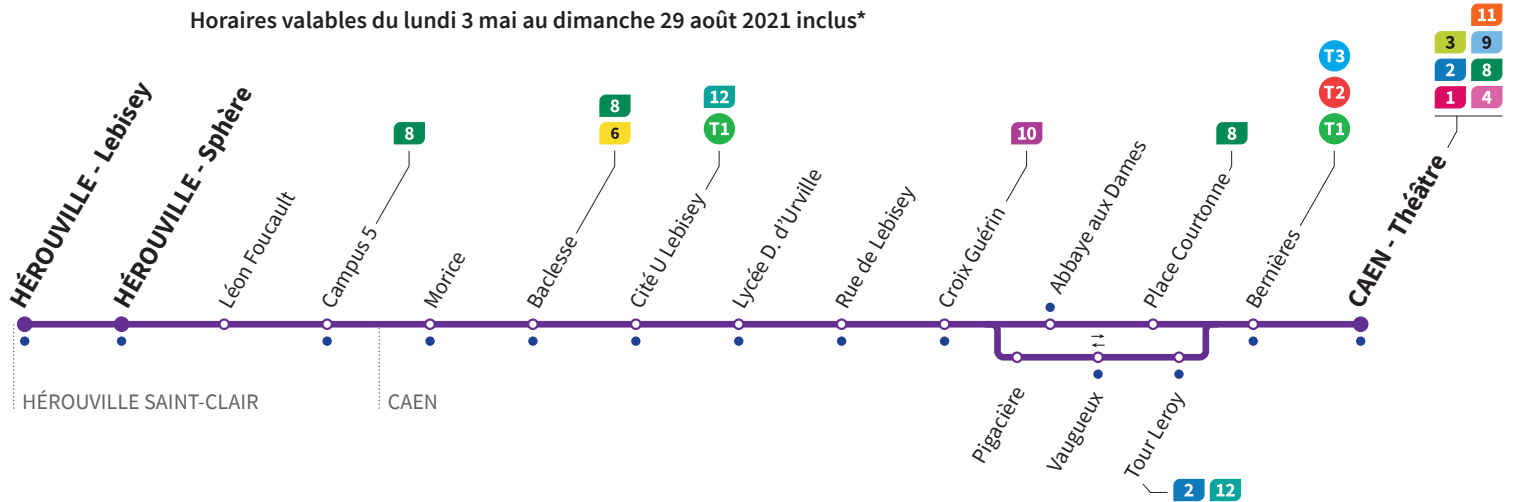

Horaires valables du lundi 3 mai au dimanche 29 août 2021 inclus\*

## Lundi à samedi : Direction → CAEN - Théâtre

Lébisey*							7.40	8.02							
Sphère	5.59	6.17	6.33	6.51	7.07	7.26	7.43	8.05	8.25	8.46	9.06	9.26	9.46	10.05	10.25
Cité U Lebisey	6.04	6.22	6.38	6.56	7.12	7.31	7.48	8.10	8.30	8.51	9.11	9.31	9.51	10.10	10.30
Croix Guérin	6.06	6.24	6.40	6.58	7.14	7.34	7.51	8.13	8.33	8.54	9.14	9.34	9.54	10.13	10.33
Place Courtonne	6.09	6.27	6.43	7.01	7.17	7.37	7.54	8.16	8.36	8.57	9.17	9.37	9.57	10.17	10.37
Théâtre Quai 3	6.12	6.30	6.46	7.04	7.21	7.41	7.58	8.20	8.40	9.01	9.21	9.41	10.01	10.21	10.41

## Dimanches et fêtes : Direction → CAEN - Théâtre

Sphère	10.30	11.07	11.40	12.19	12.54	13.31	13.50	14.06	14.25	14.44	15.01	15.19
Cité U Lebisey	10.35	11.12	11.45	12.24	12.59	13.36	13.55	14.11	14.30	14.49	15.06	15.24
Croix Guérin	10.38	11.15	11.48	12.27	13.02	13.39	13.58	14.14	14.33	14.52	15.09	15.27
Bellivet	10.41	11.18	11.51	12.30	13.05	13.42	14.01	14.17	14.36	14.55	15.12	15.30
Théâtre Quai 3	10.45	11.22	11.55	12.34	13.09	13.46	14.05	14.21	14.40	14.59	15.16	15.34

## Dimanches et fêtes : Direction → HÉROUVILLE - Sphère

Théâtre Quai 1	10.47	11.24	11.59	12.36	13.11	13.48	14.07	14.23	14.45	15.01	15.21	15.36
Bellivet	10.51	11.28	12.03	12.40	13.15	13.52	14.11	14.27	14.49	15.05	15.25	15.40
Croix Guérin	10.53	11.30	12.05	12.42	13.17	13.54	14.13	14.29	14.51	15.07	15.27	15.42
Cité U Lebisey	10.56	11.33	12.08	12.45	13.20	13.57	14.16	14.32	14.54	15.10	15.30	15.45
Sphère	11.01	11.38	12.13	12.50	13.25	14.02	14.21	14.37	14.59	15.15	15.35	15.50