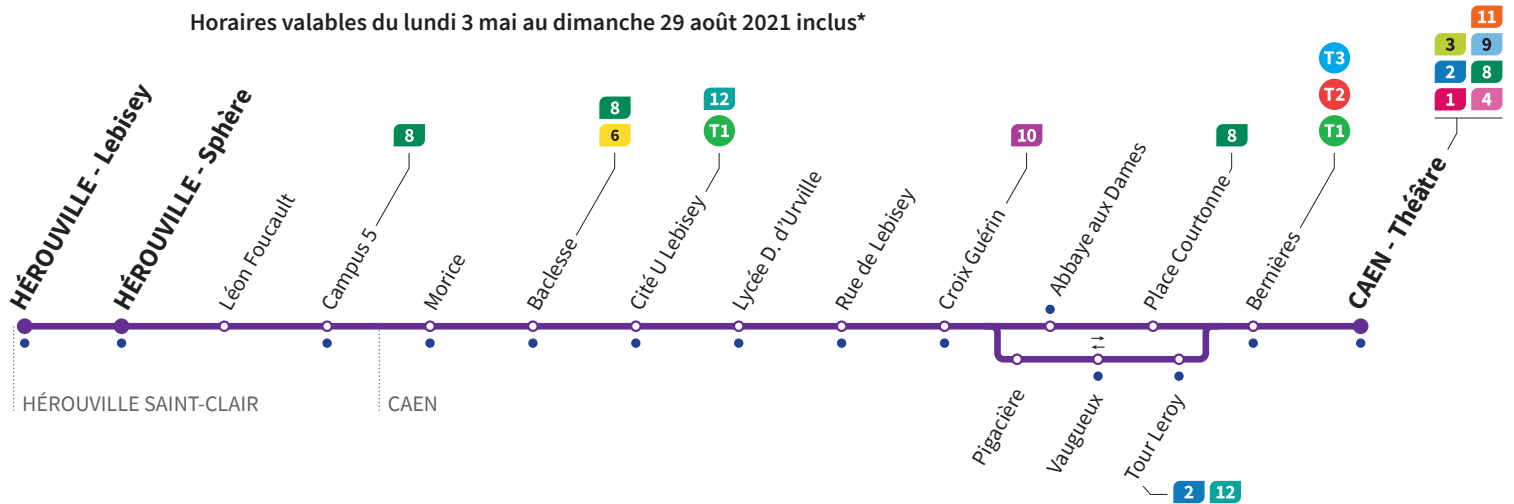

## Lundi à samedi : Direction → CAEN - Théâtre

Lébisey*							7.40	8.02							
Sphère	5.59	6.17	6.33	6.51	7.07	7.26	7.43	8.05	8.25	8.46	9.06	9.26	9.46	10.05	10.25
Cité U Lebisey	6.04	6.22	6.38	6.56	7.12	7.31	7.48	8.10	8.30	8.51	9.11	9.31	9.51	10.10	10.30
Croix Guérin	6.06	6.24	6.40	6.58	7.14	7.34	7.51	8.13	8.33	8.54	9.14	9.34	9.54	10.13	10.33
Place Courtonne	6.09	6.27	6.43	7.01	7.17	7.37	7.54	8.16	8.36	8.57	9.17	9.37	9.57	10.17	10.37
Théâtre Quai 3	6.12	6.30	6.46	7.04	7.21	7.41	7.58	8.20	8.40	9.01	9.21	9.41	10.01	10.21	10.41

Sphère	10.45	11.05	11.25	11.46	12.04	12.18	12.31	12.44	12.57	13.10	13.22	13.36	13.48	14.02	14.15
Cité U Lebisey	10.50	11.10	11.30	11.51	12.09	12.23	12.36	12.49	13.02	13.15	13.27	13.41	13.53	14.07	14.20
Croix Guérin	10.53	11.13	11.33	11.54	12.12	12.26	12.39	12.52	13.05	13.18	13.30	13.44	13.56	14.10	14.23
Place Courtonne	10.57	11.17	11.37	11.58	12.16	12.30	12.43	12.56	13.09	13.22	13.34	13.48	14.00	14.14	14.27
Théâtre Quai 3	11.01	11.21	11.41	12.02	12.20	12.34	12.47	13.00	13.13	13.26	13.38	13.52	14.04	14.18	14.31

\* Arrêt Lébisey desservi uniquement du lundi au vendredi jusqu'au 25 juin.

Horaires valables du lundi 3 mai au dimanche 29 août 2021 inclus\*

## Dimanches et fêtes : Direction → CAEN - Théâtre

Sphère	10.30	11.07	11.40	12.19	12.54	13.31	13.50	14.06	14.25	14.44	15.01	15.19
Cité U Lebisey	10.35	11.12	11.45	12.24	12.59	13.36	13.55	14.11	14.30	14.49	15.06	15.24
Croix Guérin	10.38	11.15	11.48	12.27	13.02	13.39	13.58	14.14	14.33	14.52	15.09	15.27
Bellivet	10.41	11.18	11.51	12.30	13.05	13.42	14.01	14.17	14.36	14.55	15.12	15.30
Théâtre Quai 3	10.45	11.22	11.55	12.34	13.09	13.46	14.05	14.21	14.40	14.59	15.16	15.34