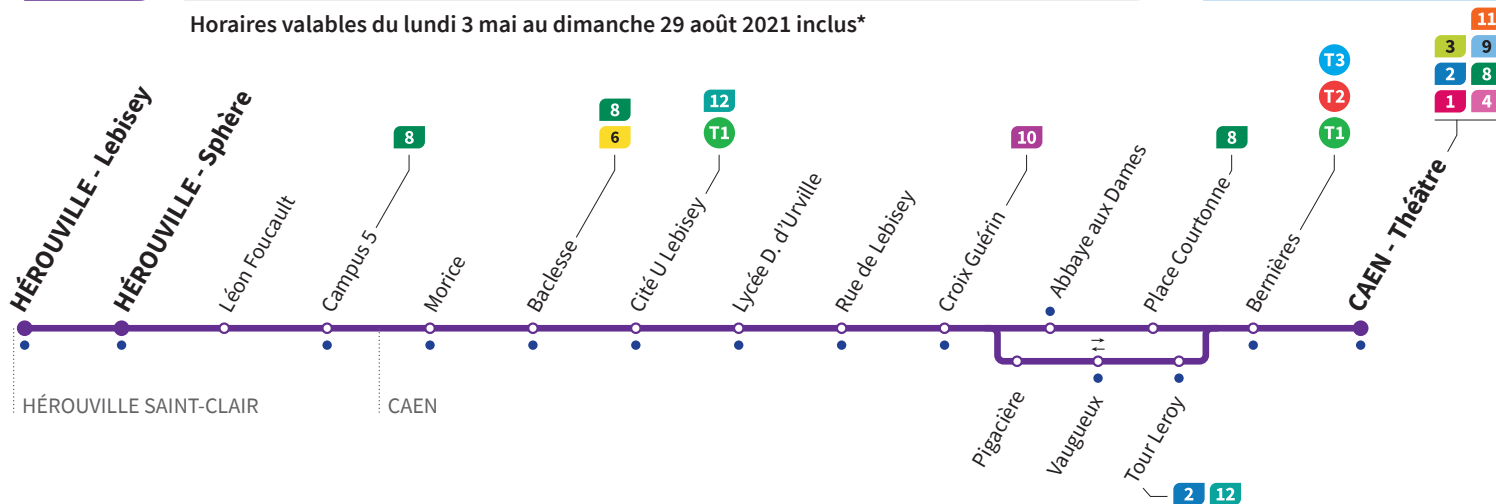

Horaires valables du lundi 3 mai au dimanche 29 août 2021 inclus*

Dimanches et fêtes : Direction → CAEN - Théâtre

Sphère	10.30	11.07	11.40	12.19	12.54	13.31	13.50	14.06	14.25	14.44	15.01	15.19
Cité U Lebisey	10.35	11.12	11.45	12.24	12.59	13.36	13.55	14.11	14.30	14.49	15.06	15.24
Croix Guérin	10.38	11.15	11.48	12.27	13.02	13.39	13.58	14.14	14.33	14.52	15.09	15.27
Bellivet	10.41	11.18	11.51	12.30	13.05	13.42	14.01	14.17	14.36	14.55	15.12	15.30
Théâtre Quai 3	10.45	11.22	11.55	12.34	13.09	13.46	14.05	14.21	14.40	14.59	15.16	15.34

Sphère	15.39	15.56	16.14	16.31	17.08	17.43	18.20	18.55	21.00	22.00	23.05
Cité U Lebisey	15.44	16.01	16.19	16.36	17.13	17.48	18.25	19.00	21.04	22.04	23.09
Croix Guérin	15.47	16.04	16.22	16.39	17.16	17.51	18.28	19.03	21.07	22.07	23.12
Bellivet	15.50	16.07	16.25	16.42	17.19	17.54	18.31	19.06	21.11	22.11	23.16
Théâtre Quai 3	15.54	16.11	16.29	16.46	17.23	17.58	18.35	19.10	21.14	22.14	23.19

Dimanches et fêtes : Direction → HÉROUVILLE - Sphère

Théâtre Quai 1	10.47	11.24	11.59	12.36	13.11	13.48	14.07	14.23	14.45	15.01	15.21	15.36
Bellivet	10.51	11.28	12.03	12.40	13.15	13.52	14.11	14.27	14.49	15.05	15.25	15.40
Croix Guérin	10.53	11.30	12.05	12.42	13.17	13.54	14.13	14.29	14.51	15.07	15.27	15.42
Cité U Lebisey	10.56	11.33	12.08	12.45	13.20	13.57	14.16	14.32	14.54	15.10	15.30	15.45
Sphère	11.01	11.38	12.13	12.50	13.25	14.02	14.21	14.37	14.59	15.15	15.35	15.50

Théâtre Quai 1	15.56	16.15	16.31	16.48	17.25	18.00	18.37	19.12	21.44	22.42
Bellivet	16.00	16.19	16.35	16.52	17.29	18.04	18.41	19.15	21.47	22.45
Croix Guérin	16.02	16.21	16.37	16.54	17.31	18.06	18.43	19.17	21.49	22.47
Cité U Lebisey	16.05	16.24	16.40	16.57	17.34	18.09	18.46	19.19	21.51	22.49
Sphère	16.10	16.29	16.45	17.02	17.39	18.14	18.51	19.24	21.56	22.54